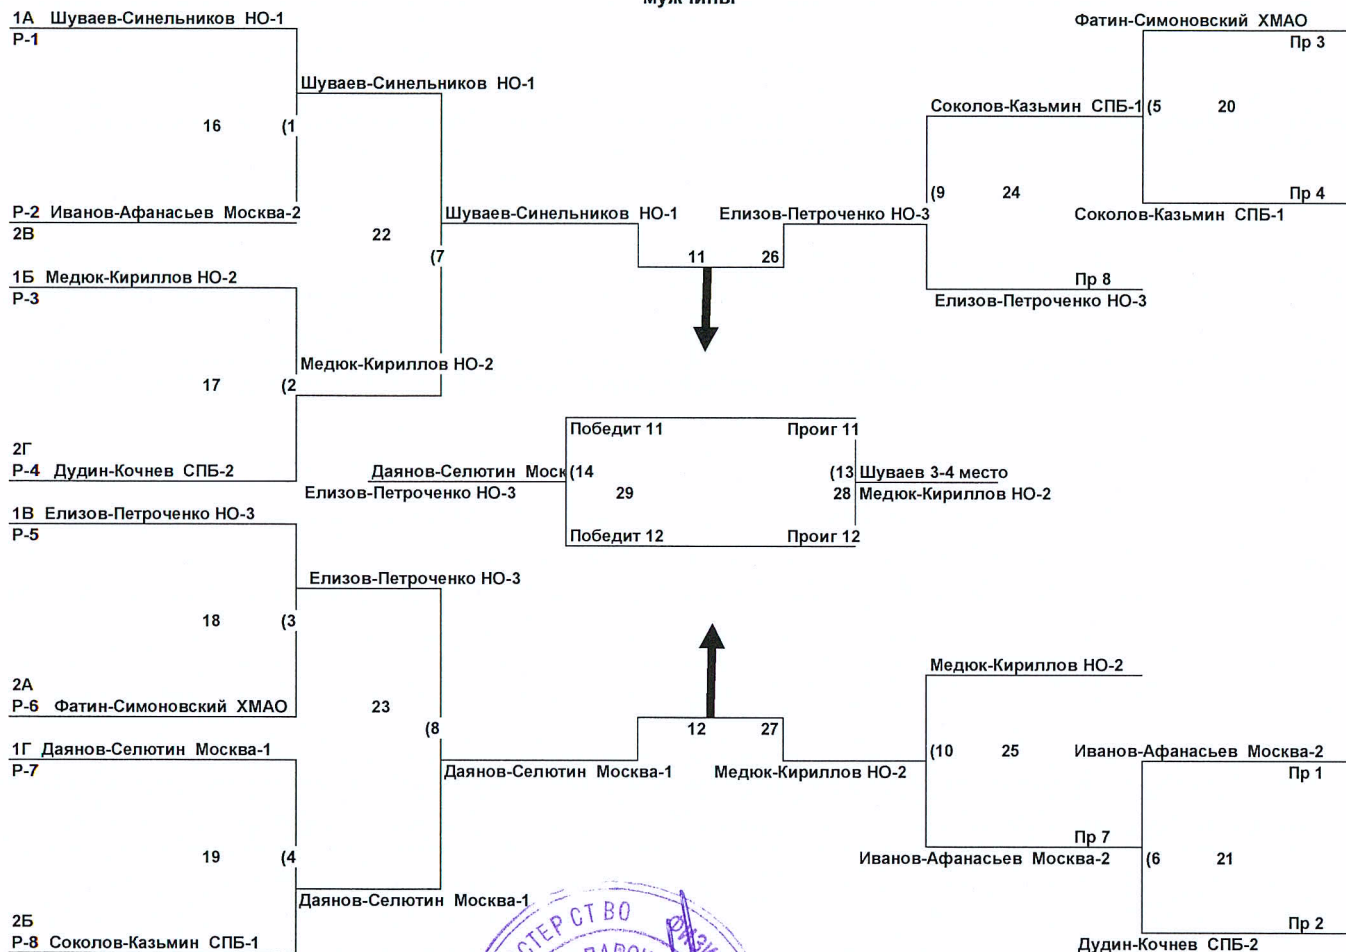

8 команд (16 игр)

Чемпионат Росси. Спорт глухих.

мужчины