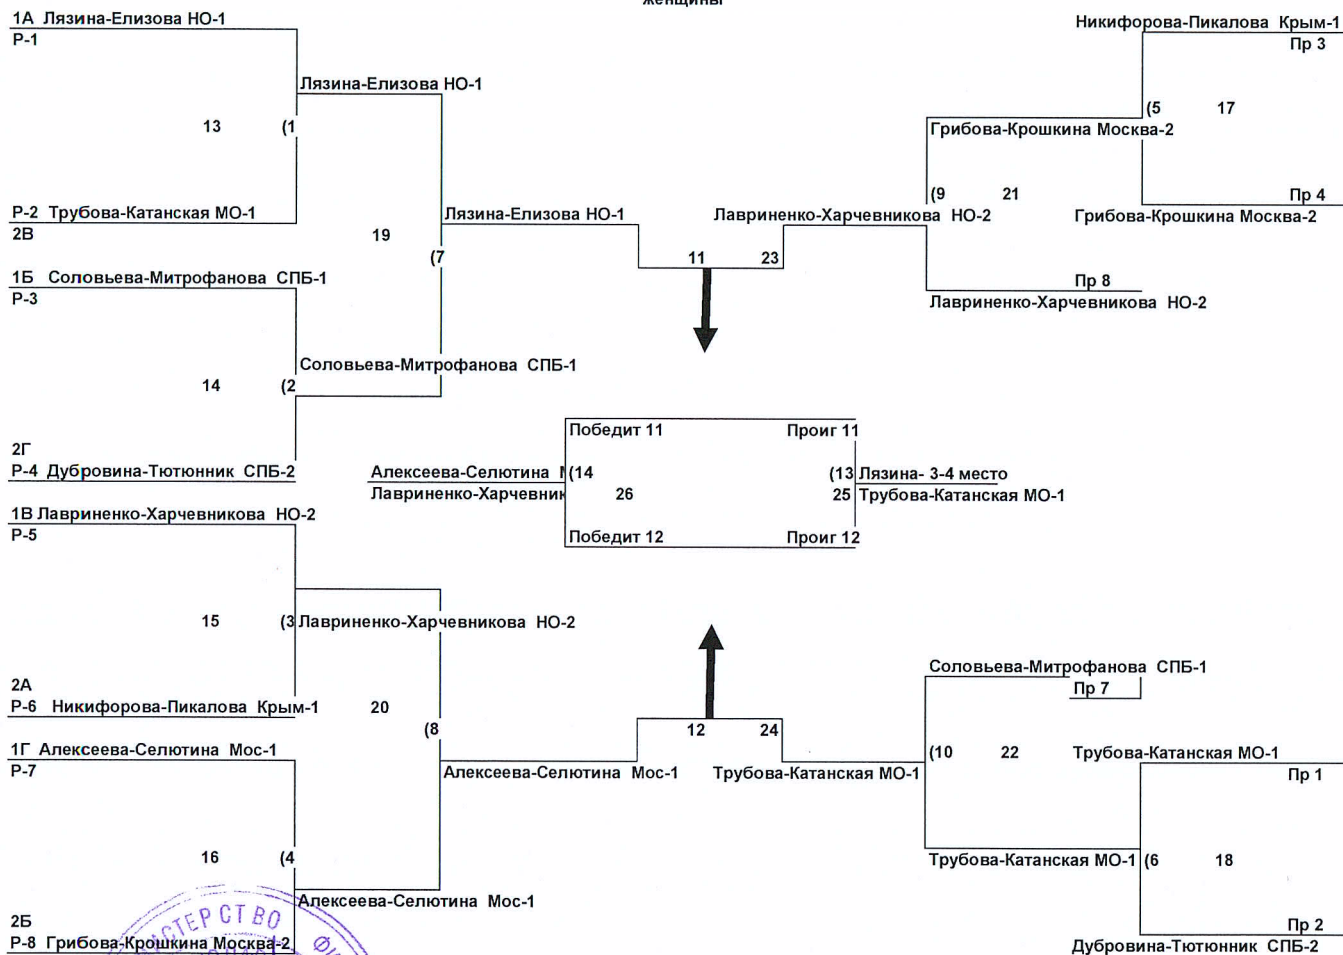

8 команд (16 игр)

Чемпионат Росси. Спорт глухих.

женщины